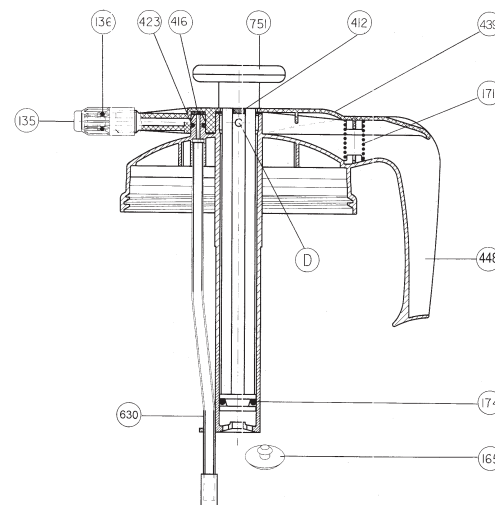

Información técnica

Información técnica	INTEREKO 1,5
VÁLVULA	SI
BOQUILLA DE SERIE	Cónica regulable
CAPACIDAD ÚTIL	1 L
CAPACIDAD TOTAL	1,5 L
PESO NETO	0,33 Kg
AMPLIA BOCA DE LLENADO	SI
ACCESORIOS DE SERIE	NO
REGULADOR DE PRESIÓN	NO

Datos logísticos

Datos logísticos	INTEREKO 1,5
CÓDIGO	8.38.62
EAN	84.14685.10070.2
ACONDICIONAMIENTO	6 unid.
UNIDADES POR PALET	90 unid.
DIMENSIONES POR PALET	1200 X 800 X 950

Información funcional

Boquilla cónica regulable

Amplia boca de llenado

REPUESTOS

Alarga la vida de tu pulverizador sustituyendo las piezas fácilmente.

Nº	COD.	Q	NOMBRE REPUESTO
135	8.39.02.323	1	BOQUILLA Ø 1
136	2.23.15.905	1	JUNTA REDONDA AN-5
165	8.38.05.314.1	1	VÁLVULA CÁMARA
171	8.38.01.311	1	MUELLE
174	2.23.99.439	1	JUNTA REDONDA Ø 15
412	8.38.41.306	1	TAPA SUPERIOR
413	8.38.41.307	1	JUNTA
416	8.38.41.308	1	JUNTA DE CIERRE
423	2.23.16.902	1	JUNTA REDONDA AN-2 VITON
439	8.38.52.303	1	MANILLA
447	8.38.62.301	1	DEPÓSITO INTEREKO-1,5
448	8.38.62.302	1	CUERPO PRINCIPAL
630	8.38.41.320	1	FILTRO CON TUBO
751	8.38.01.607	1	VÁSTAGO
924	8.38.62.801	1	CÁMARA COMPLETA
	8.38.62.200	1	HOJA INSTRUCCIONES
	8.38.62.201	1/6	EMBALAJE

KITS MANTENIMIENTO

KIT DE MANTENIMIENTO
cod. 8.38.01.870
Mantén tu pulverizador al máximo rendimiento. Diseñado para pulverizadores de 1,5 L.

BOQUILLA Ø 1 Nº 135	8.39.02.323	
JUNTA REDONDA AN-5 Nº 136	2.23.15.905	
VÁLVULA CÁMARA Nº 165	8.38.05.314.1	
JUNTA TÓRICA Nº 657	2.23.99.132	