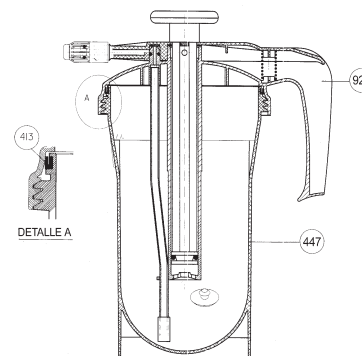

Información técnica

Información técnica	INTEREKO 1,5
VÁLVULA	SI
BOQUILLA DE SERIE	Cónica regulable
CAPACIDAD ÚTIL	1 L
CAPACIDAD TOTAL	1,5 L
PESO NETO	0,33 Kg
AMPLIA BOCA DE LLENADO	SI
ACCESORIOS DE SERIE	NO
REGULADOR DE PRESIÓN	NO

Datos logísticos

Datos logísticos	INTEREKO 1,5
CÓDIGO	8.38.62
EAN	84.14685.10070.2
ACONDICIONAMIENTO	6 unid.
UNIDADES POR PALET	90 unid.
DIMENSIONES POR PALET	1200 X 800 X 950

Información funcional

Boquilla cónica regulable

Amplia boca de llenado

REPUESTOS

Alarga la vida de tu pulverizador sustituyendo las piezas fácilmente.

Nº	COD.	Q	NOMBRE REPUESTO
135	8.39.02.323	1	BOQUILLA Ø 1
136	2.23.15.905	1	JUNTA REDONDA AN-5
165	8.38.05.314.1	1	VÁLVULA CÁMARA
171	8.38.01.311	1	MUELLE
174	2.23.99.439	1	JUNTA REDONDA Ø 15
412	8.38.41.306	1	TAPA SUPERIOR
413	8.38.41.307	1	JUNTA
416	8.38.41.308	1	JUNTA DE CIERRE
423	2.23.16.902	1	JUNTA REDONDA AN-2 VITON
439	8.38.52.303	1	MANILLA
447	8.38.62.301	1	DEPÓSITO INTEREKO-1,5
448	8.38.62.302	1	CUERPO PRINCIPAL
630	8.38.41.320	1	FILTRO CON TUBO
751	8.38.01.607	1	VÁSTAGO
924	8.38.62.801	1	CÁMARA COMPLETA
	8.38.62.200	1	HOJA INSTRUCCIONES
	8.38.62.201	1/6	EMBALAJE