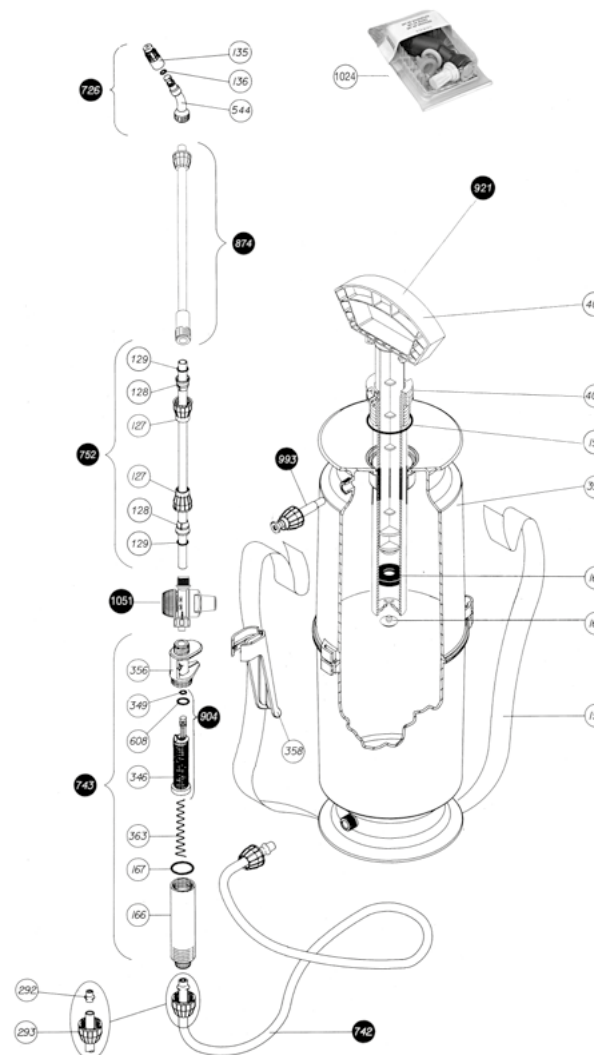

TUBO DE LANZA DE 1M ALUMINIO CON CODILLO COMPLETO  
cod. 8.34.60.871  
TUBO DE LANZA DE 1,5 M ALUMINIO CON CODILLO COMPLETO  
cod. 8.34.60.872

BOQUILLA DOBLE REGULABLE  
cod. 8.34.46.802

ALARGADERA DE 0,5M  
cod. 8.35.40.870

## REPUESTOS

Alarga la vida de tu pulverizador sustituyendo las piezas fácilmente.

Nº	COD.	Q	NOMBRE REPUESTO
127	8.38.12.323	2	TUERCA CÓNICA
128	8.38.12.324	2	CONO Ø 8
129	2.23.99.910	2	JUNTA REDONDA Ø 7,5
135	8.39.02.323	1	BOQUILLA Ø 1
136	2.23.15.905	1	JUNTA REDONDA AN-5
155	8.38.12.420	1	CORREA
159	2.23.15.930	1	JUNTA REDONDA AN-30
164	8.39.02.314	1	COLLARÍN RETEN
165	8.38.05.314.1	1	VÁLVULA CÁMARA
166	8.39.18.367	1	PORTA FILTRO
167	2.23.15.914	1	JUNTA REDONDA AN-14
292	8.38.08.328	2	CASQUILLO MANGUERA
293	8.38.12.312	2	TUERCA
346	8.39.47.365	1	FILTRO LANZA
349	2.23.16.903	1	JUNTA REDONDA AN-3
356	8.39.46.366	1	CUERPO MANETA
358	8.39.46.368	1	MANILLA
363	8.39.41.342	1	MUELLE LANZA
390	8.38.69.301	1	DEPÓSITO INTER-9
406	8.38.46.303	1	CÁMARA
407	8.38.46.308	1	MANETA
544	8.28.40.322	1	PULVERIZADOR
608	2.23.16.906	1	JUNTA REDONDA AN-6
726	8.38.08.803	1	CODILLO CON BOQUILLA
742	8.38.05.805	1	MANGUERA COMPLETA
743	8.38.08.801	1	MANILLA COMPLETA
752	8.38.45.803	1	TUBO CON TUERCAS
753	8.38.45.804	1	LANZA COMPLETA (726,752+743)
874	8.38.77.809.1	1	ALARGADERA 0,42 M.
904	8.39.47.811	1	FILTRO CON JUNTAS
921	8.38.46.601	1	CILINDRO COMPLETO
993	8.38.05.806.4	1	VÁLVULA DE SEGURIDAD
1024	8.34.46.815	1	SET DE BOQUILLAS
1051	8.34.47.801	1	REGULADOR DE PRESIÓN
	8.38.69.200	1	HOJA INSTRUCCIONES
	8.38.69.201	1	EMBALAJE